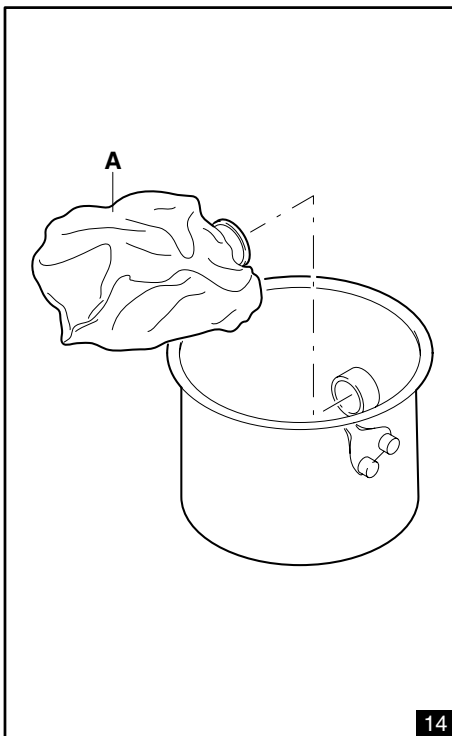

12

13

14

15

BDC-1216 SPARE PARTS
BDC-1216 PIEZAS DE REPUESTO

N°	P/N-CODIGO	DESCRIPTION	DENOMINACIONES
1	S08BL531216V11	COMPLETE HEAD	CABEZA COMPLETA
2	8 54006	MOTOR	MOTOR
3	8 16382	COVER	TAPA
4	8 40027	KNOB	PULSADOR
5	8 17767	FILTER	FILTRO
6	8 36362	FRAME	BASTIDOR
7	N1407204510	INLET	BOCA ASPIRACION
8	8 31690	CONTAINER	DEPOSITO
9	8 40889	WHEEL	RUEDA
10	8 18967	LEVER	PALANCA
11	8 30332	CONTAINER	CONTENER
12	8 40395	WHEEL	RUEDA
13	N1470745010	BAG	SACO
14	N1403304000	HOSE INLET	TUBO