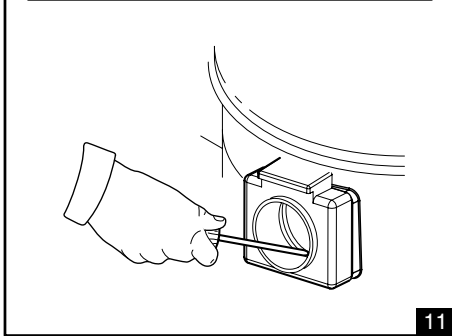

12

13

14

15

BDC-1216 SPARE PARTS
BDC-1216 PIEZAS DE REPUESTO

N°	P/N-CODIGO	DESCRIPTION	DENOMINACIONES
1	S08BL531216V11	COMPLETE HEAD	CABEZA COMPLETA
2	8 54006	MOTOR	MOTOR
3	8 16382	COVER	TAPA
4	8 40027	KNOB	PULSADOR
5	8 17767	FILTER	FILTRO
6	8 36362	FRAME	BASTIDOR
7	N1407204510	INLET	BOCA ASPIRACION
8	8 31690	CONTAINER	DEPOSITO
9	8 40889	WHEEL	RUEDA
10	8 18967	LEVER	PALANCA
11	8 30332	CONTAINER	CONTENER
12	8 40395	WHEEL	RUEDA
13	N1470745010	BAG	SACO
14	N1403304000	HOSE INLET	TUBO