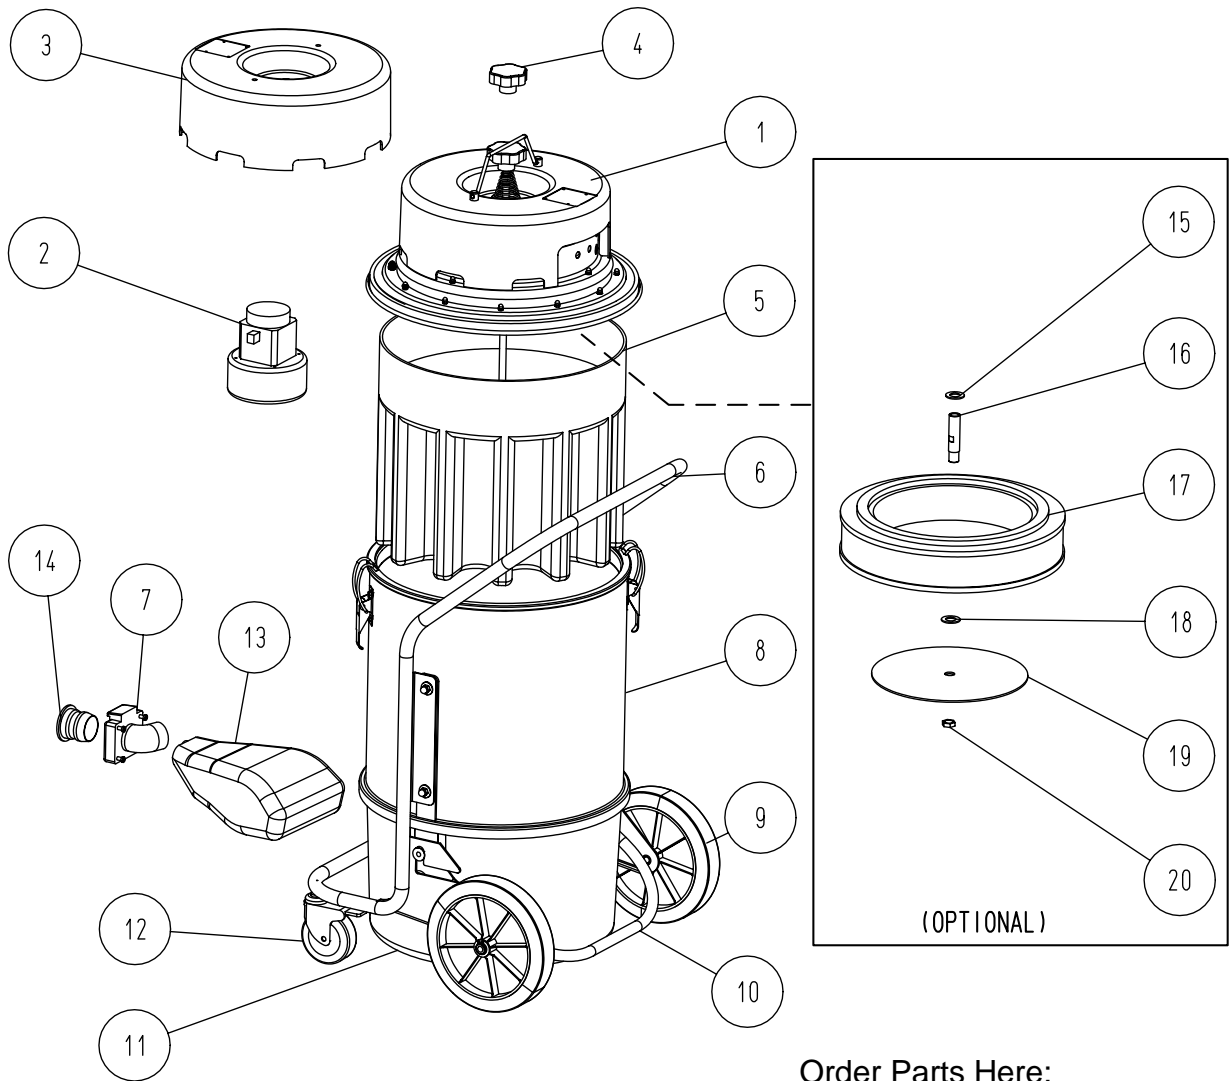

12

13

14

15

BDC-1216 SPARE PARTS
BDC-1216 PIEZAS DE REPUESTO

N°	P/N-CODIGO	DESCRIPTION	DENOMINACIONES
1	S08BL531216V11	COMPLETE HEAD	CABEZA COMPLETA
2	8 54006	MOTOR	MOTOR
3	8 16382	COVER	TAPA
4	8 40027	KNOB	PULSADOR
5	8 17767	FILTER	FILTRO
6	8 36362	FRAME	BASTIDOR
7	N1407204510	INLET	BOCA ASPIRACION
8	8 31690	CONTAINER	DEPOSITO
9	8 40889	WHEEL	RUEDA
10	8 18967	LEVER	PALANCA
11	8 30332	CONTAINER	CONTENER
12	8 40395	WHEEL	RUEDA
13	N1470745010	BAG	SACO
14	N1403304000	HOSE INLET	TUBO