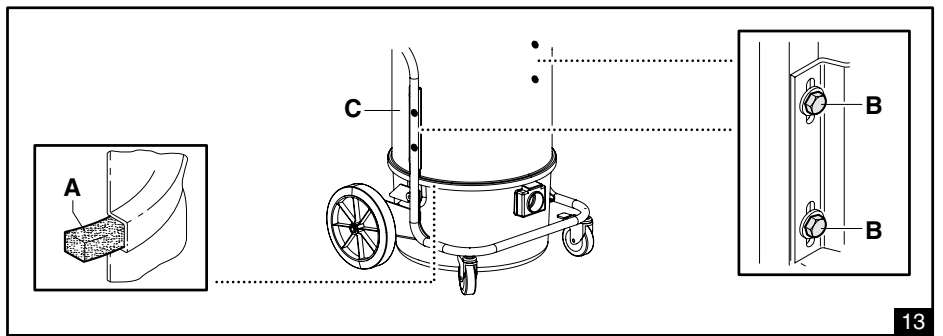

12

13

14

15

BDC-1216 SPARE PARTS
BDC-1216 PIEZAS DE REPUESTO

N°	P/N-CODIGO	DESCRIPTION	DENOMINACIONES
1	S08BL531216V11	COMPLETE HEAD	CABEZA COMPLETA
2	8 54006	MOTOR	MOTOR
3	8 16382	COVER	TAPA
4	8 40027	KNOB	PULSADOR
5	8 17767	FILTER	FILTRO
6	8 36362	FRAME	BASTIDOR
7	N1407204510	INLET	BOCA ASPIRACION
8	8 31690	CONTAINER	DEPOSITO
9	8 40889	WHEEL	RUEDA
10	8 18967	LEVER	PALANCA
11	8 30332	CONTAINER	CONTENER
12	8 40395	WHEEL	RUEDA
13	N1470745010	BAG	SACO
14	N1403304000	HOSE INLET	TUBO