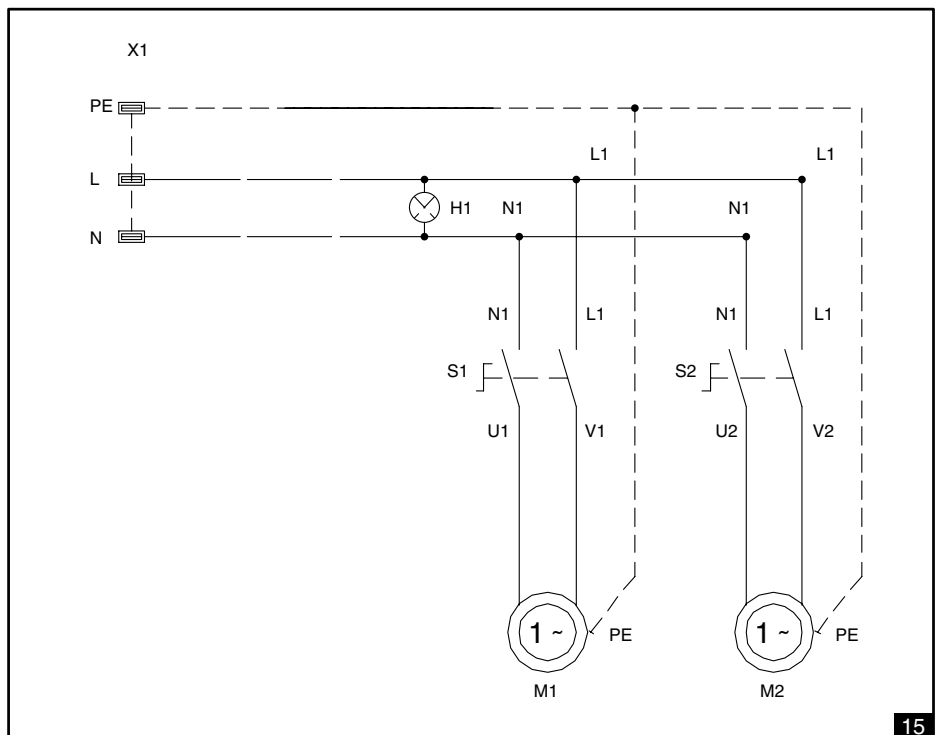

13

14

15

BDC-1216 SPARE PARTS
BDC-1216 PIEZAS DE REPUESTO

N°	P/N-CODIGO	DESCRIPTION	DENOMINACIONES
1	S08BL531216V11	COMPLETE HEAD	CABEZA COMPLETA
2	8 54006	MOTOR	MOTOR
3	8 16382	COVER	TAPA
4	8 40027	KNOB	PULSADOR
5	8 17767	FILTER	FILTRO
6	8 36362	FRAME	BASTIDOR
7	N1407204510	INLET	BOCA ASPIRACION
8	8 31690	CONTAINER	DEPOSITO
9	8 40889	WHEEL	RUEDA
10	8 18967	LEVER	PALANCA
11	8 30332	CONTAINER	CONTENER
12	8 40395	WHEEL	RUEDA
13	N1470745010	BAG	SACO
14	N1403304000	HOSE INLET	TUBO

Order Parts Here:

www.ivie-ent.com/parts
 Ph:(918)254-5161

(OPTIONAL)

HEPA FILTER KIT
 KIT FILTRO HEPA

P/N/CODIGO 5 60357 (15,16,17,18,19,20)

N°	P/N-CODIGO	DESCRIPTION	DENOMINACIONES
15	BR018ZB	WASHER	ARANDELA
16	8 14621	SPACER	ESPACIADOR
17	8 17455	HEPA FILTER	FILTRO HEPA
18	8 38054	WASHER	ARANDELA
19	8 15168	DISC	DISCO
20	8 14052	NUT	TUERCA