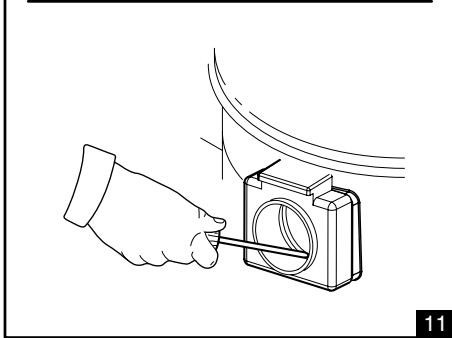

13

14

15

BDC-1216 SPARE PARTS
BDC-1216 PIEZAS DE REPUESTO

N°	P/N-CODIGO	DESCRIPTION	DENOMINACIONES
1	S08BL531216V11	COMPLETE HEAD	CABEZA COMPLETA
2	8 54006	MOTOR	MOTOR
3	8 16382	COVER	TAPA
4	8 40027	KNOB	PULSADOR
5	8 17767	FILTER	FILTRO
6	8 36362	FRAME	BASTIDOR
7	N1407204510	INLET	BOCA ASPIRACION
8	8 31690	CONTAINER	DEPOSITO
9	8 40889	WHEEL	RUEDA
10	8 18967	LEVER	PALANCA
11	8 30332	CONTAINER	CONTENER
12	8 40395	WHEEL	RUEDA
13	N1470745010	BAG	SACO
14	N1403304000	HOSE INLET	TUBO