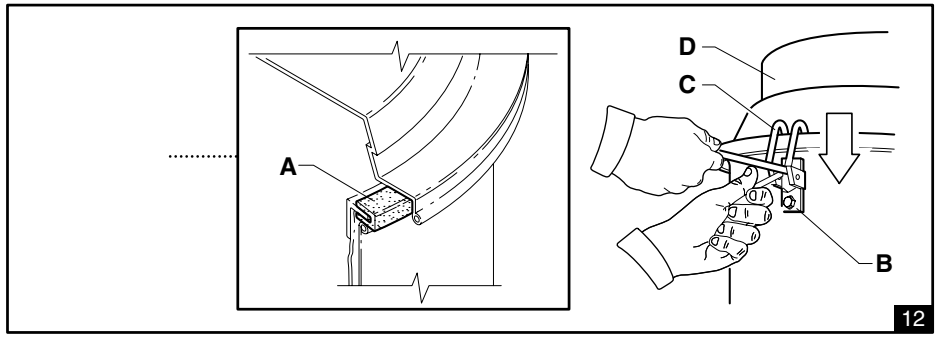

12

13

14

15

BDC-1216 SPARE PARTS
BDC-1216 PIEZAS DE REPUESTO

N°	P/N-CODIGO	DESCRIPTION	DENOMINACIONES
1	S08BL531216V11	COMPLETE HEAD	CABEZA COMPLETA
2	8 54006	MOTOR	MOTOR
3	8 16382	COVER	TAPA
4	8 40027	KNOB	PULSADOR
5	8 17767	FILTER	FILTRO
6	8 36362	FRAME	BASTIDOR
7	N1407204510	INLET	BOCA ASPIRACION
8	8 31690	CONTAINER	DEPOSITO
9	8 40889	WHEEL	RUEDA
10	8 18967	LEVER	PALANCA
11	8 30332	CONTAINER	CONTENER
12	8 40395	WHEEL	RUEDA
13	N1470745010	BAG	SACO
14	N1403304000	HOSE INLET	TUBO