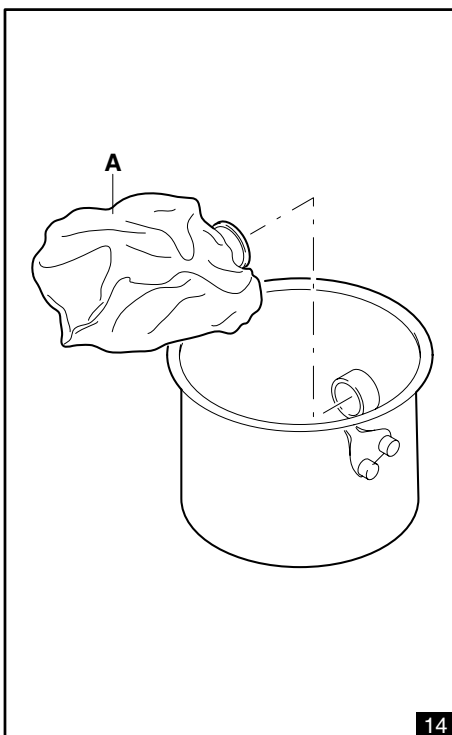

13

14

15

BDC-1216 SPARE PARTS
BDC-1216 PIEZAS DE REPUESTO

N°	P/N-CODIGO	DESCRIPTION	DENOMINACIONES
1	S08BL531216V11	COMPLETE HEAD	CABEZA COMPLETA
2	8 54006	MOTOR	MOTOR
3	8 16382	COVER	TAPA
4	8 40027	KNOB	PULSADOR
5	8 17767	FILTER	FILTRO
6	8 36362	FRAME	BASTIDOR
7	N1407204510	INLET	BOCA ASPIRACION
8	8 31690	CONTAINER	DEPOSITO
9	8 40889	WHEEL	RUEDA
10	8 18967	LEVER	PALANCA
11	8 30332	CONTAINER	CONTENER
12	8 40395	WHEEL	RUEDA
13	N1470745010	BAG	SACO
14	N1403304000	HOSE INLET	TUBO