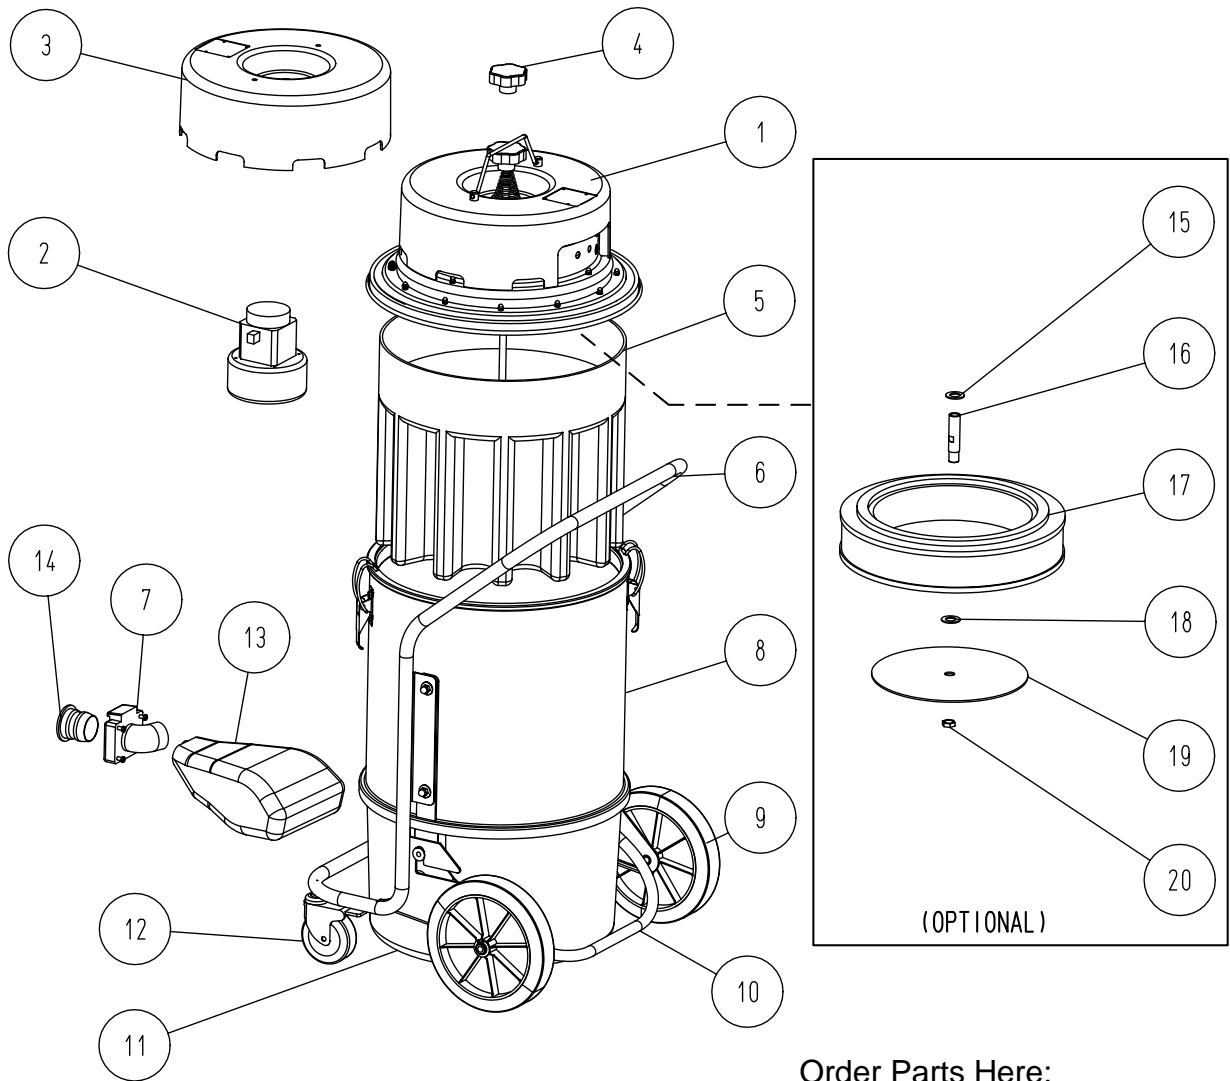

13

14

15

BDC-1216 SPARE PARTS
BDC-1216 PIEZAS DE REPUESTO

N°	P/N-CODIGO	DESCRIPTION	DENOMINACIONES
1	S08BL531216V11	COMPLETE HEAD	CABEZA COMPLETA
2	8 54006	MOTOR	MOTOR
3	8 16382	COVER	TAPA
4	8 40027	KNOB	PULSADOR
5	8 17767	FILTER	FILTRO
6	8 36362	FRAME	BASTIDOR
7	N1407204510	INLET	BOCA ASPIRACION
8	8 31690	CONTAINER	DEPOSITO
9	8 40889	WHEEL	RUEDA
10	8 18967	LEVER	PALANCA
11	8 30332	CONTAINER	CONTENER
12	8 40395	WHEEL	RUEDA
13	N1470745010	BAG	SACO
14	N1403304000	HOSE INLET	TUBO