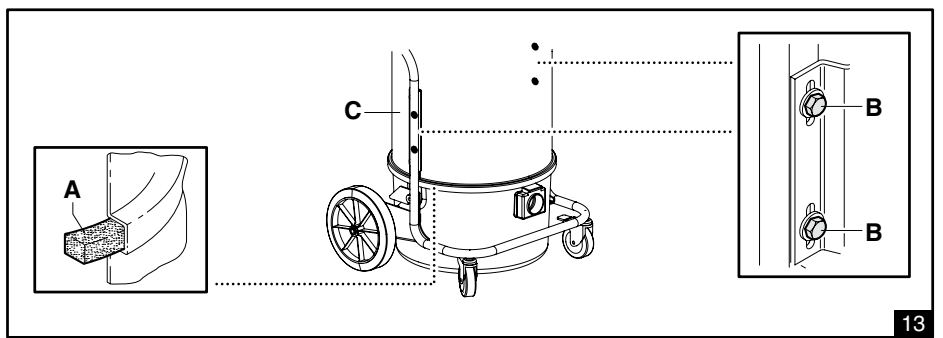

13

14

15

BDC-1216 SPARE PARTS
BDC-1216 PIEZAS DE REPUESTO

N°	P/N-CODIGO	DESCRIPTION	DENOMINACIONES
1	S08BL531216V11	COMPLETE HEAD	CABEZA COMPLETA
2	8 54006	MOTOR	MOTOR
3	8 16382	COVER	TAPA
4	8 40027	KNOB	PULSADOR
5	8 17767	FILTER	FILTRO
6	8 36362	FRAME	BASTIDOR
7	N1407204510	INLET	BOCA ASPIRACION
8	8 31690	CONTAINER	DEPOSITO
9	8 40889	WHEEL	RUEDA
10	8 18967	LEVER	PALANCA
11	8 30332	CONTAINER	CONTENER
12	8 40395	WHEEL	RUEDA
13	N1470745010	BAG	SACO
14	N1403304000	HOSE INLET	TUBO