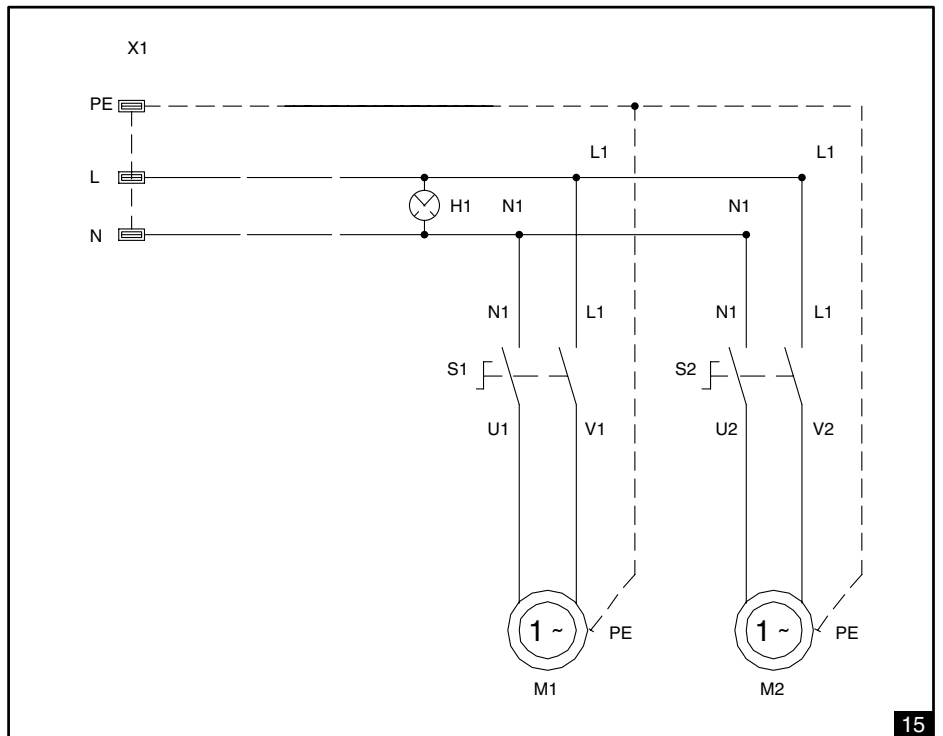

12

13

14

15

BDC-1216 SPARE PARTS
BDC-1216 PIEZAS DE REPUESTO

N°	P/N-CODIGO	DESCRIPTION	DENOMINACIONES
1	S08BL531216V11	COMPLETE HEAD	CABEZA COMPLETA
2	8 54006	MOTOR	MOTOR
3	8 16382	COVER	TAPA
4	8 40027	KNOB	PULSADOR
5	8 17767	FILTER	FILTRO
6	8 36362	FRAME	BASTIDOR
7	N1407204510	INLET	BOCA ASPIRACION
8	8 31690	CONTAINER	DEPOSITO
9	8 40889	WHEEL	RUEDA
10	8 18967	LEVER	PALANCA
11	8 30332	CONTAINER	CONTENER
12	8 40395	WHEEL	RUEDA
13	N1470745010	BAG	SACO
14	N1403304000	HOSE INLET	TUBO

Order Parts Here:

www.ivie-ent.com/parts
 Ph:(918)254-5161

(OPTIONAL)

HEPA FILTER KIT
 KIT FILTRO HEPA

P/N/CODIGO 5 60357 (15,16,17,18,19,20)

N°	P/N-CODIGO	DESCRIPTION	DENOMINACIONES
15	BR018ZB	WASHER	ARANDELA
16	8 14621	SPACER	ESPACIADOR
17	8 17455	HEPA FILTER	FILTRO HEPA
18	8 38054	WASHER	ARANDELA
19	8 15168	DISC	DISCO
20	8 14052	NUT	TUERCA